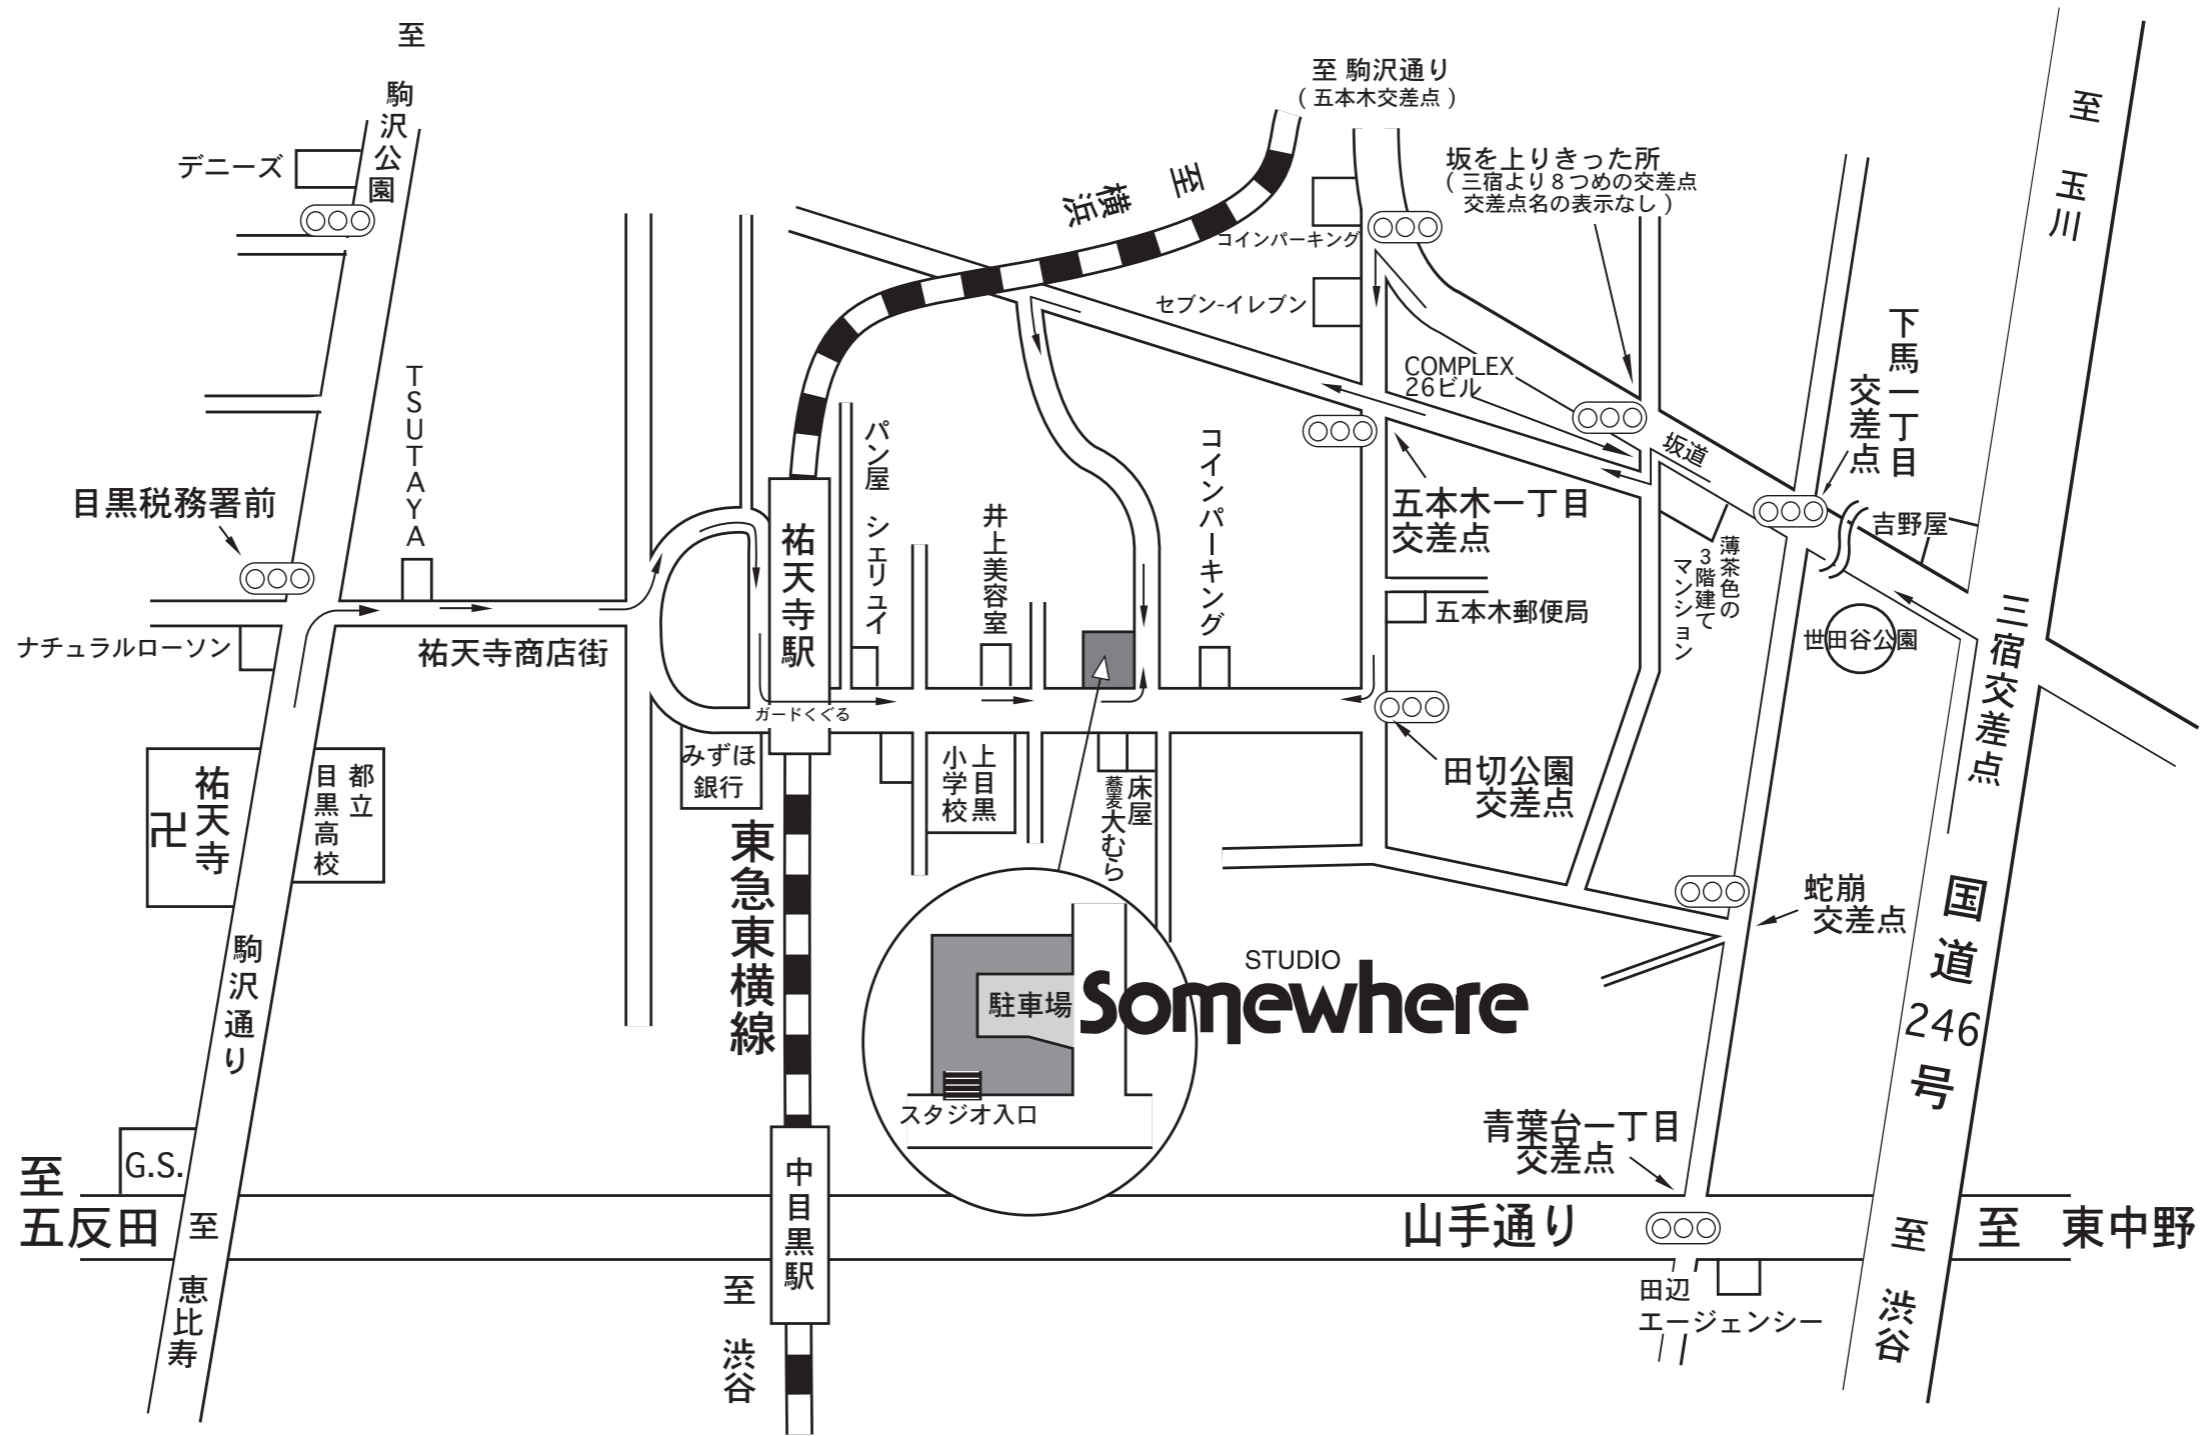

お車の方は…
 恵比寿方面から駒沢通りを下って目黒税務署前の交差点（小さいので要注意）を
 右折してください。国道246号からお越しの場合は、三宿交差点を世田谷公園方面へ。
 電車の方は東急東横線祐天寺駅改札を出て左側へ徒歩2分です。

スタジオ・サムホエア

〒153-0053 目黒区五本木1-29-1-B 1

Phone 03-3793-0668 Fax 03-3793-0784 (共にスタジオ直通)

ご予約・お問い合わせは…