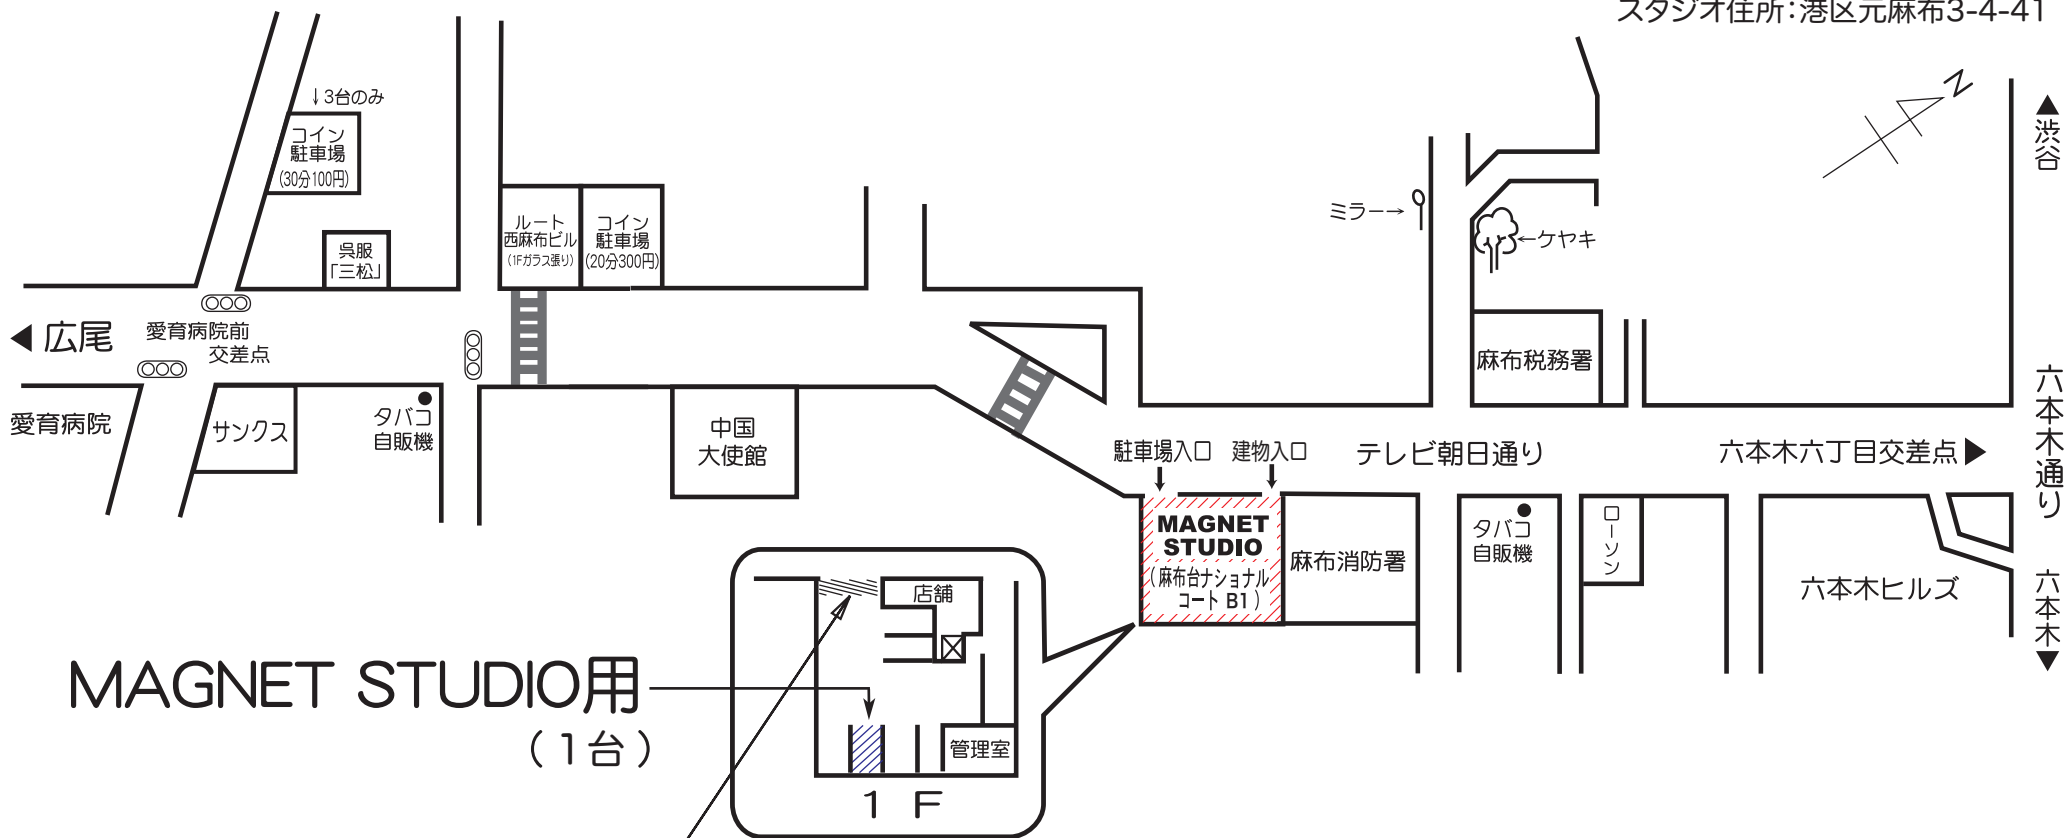

# MAGNET STUDIO 駐車場案内図

MAGNET STUDIO : 1台 【マンション1F 1台】

※3台以上の場合は、コインパーキングをご案内しております。誠に申し訳ございませんが駐車料金は自費にてご負担願います。あらかじめご了承ください。

<ナビ入力用>  
スタジオ住所: 港区元麻布3-4-41

MAGNET STUDIO用  
(1台)

※駐車場入り口の門が閉まっている場合がございます。  
お手数ですが手で開けてお入り下さい。  
(開いた後の扉は開けたままで構いません)